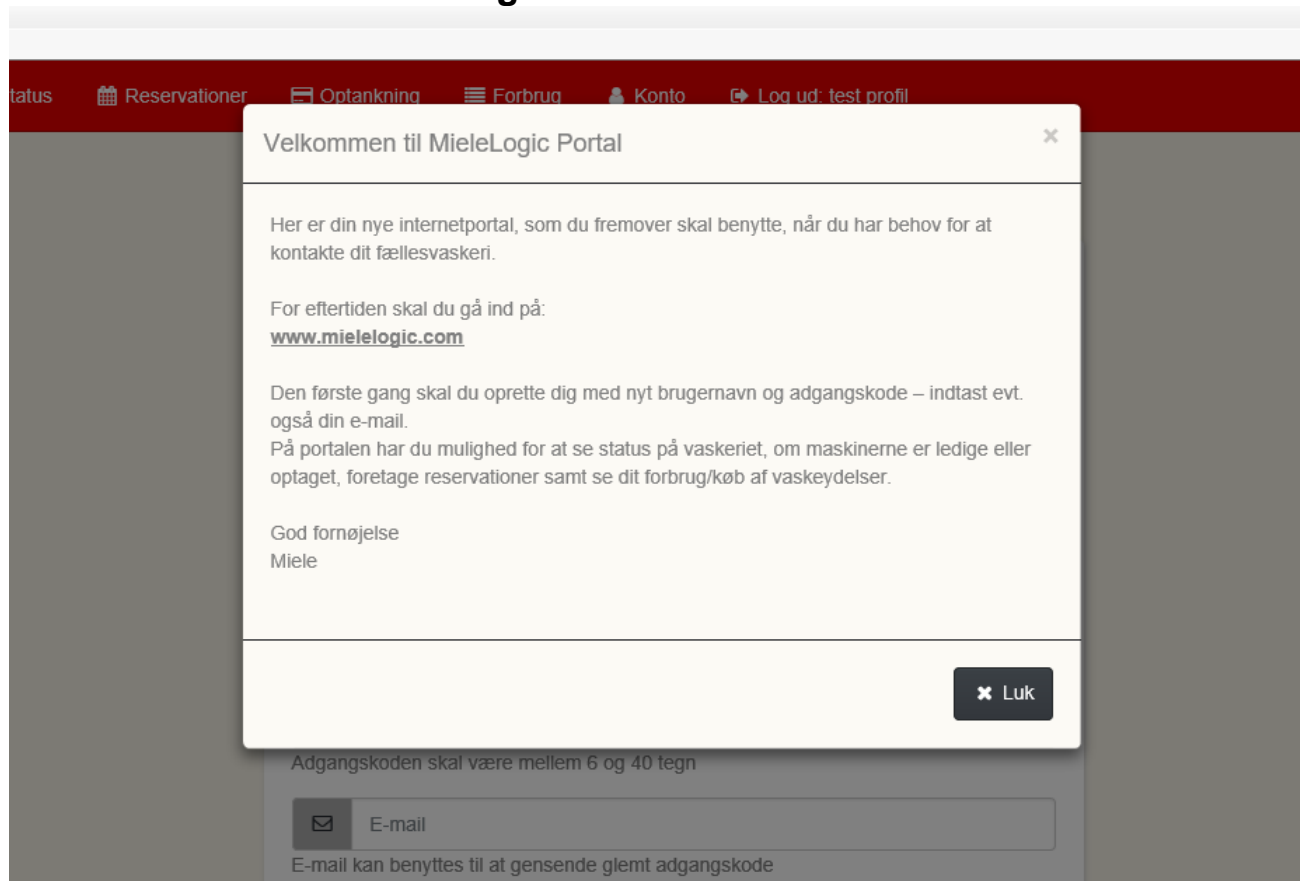

Miele

Ændring af Internet reservation.

I forbindelse med en opdatering af jeres internet reservation bliver måden man logger ind i systemet ændret.

Første gang man logger ind, på hidtil kendte måde, vil man blive dirigeret til den nye Miele portal.

Her vil man blive mødt af følgende billede:

Følg vejledningen på skærmen, opret dit nye brugernavn og adgangskode, og du er klar til at reservere.

Fremover skal du benytte:

www.mielelogic.com